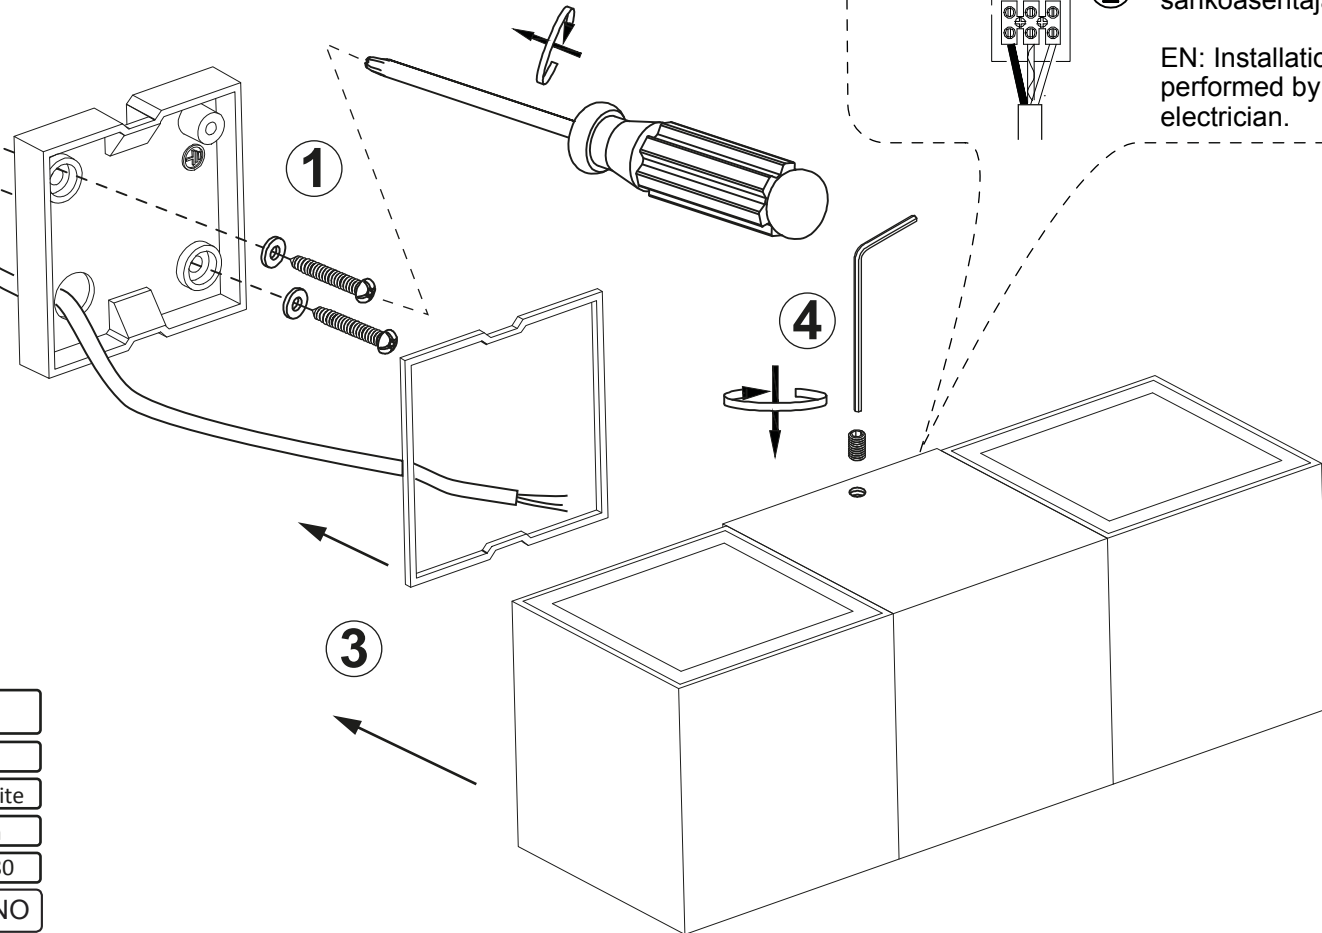

Aneta

TWIN 13703

SE: Använd skruv, och plugg i förekommande fall, som är anpassade för materialet på monteringsytan och väderförhållanden.

NO: Benytt skruer, og om nødvendig plugger, som er tilpasset materialet på monteringsoverflaten og værforholdene.

FI: Käytä kiinnitystarvikkeita jotka sopivat asennuspinnan materiaalin kanssa ja erilaisten sääolosuhteiden kanssa.

EN: Use screws, and plugs where appropriate, that are intended to use for the material of the mounting surface and the weather conditions.